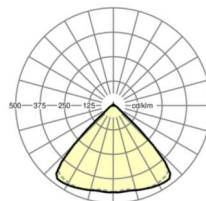

параметры

номер заказа	19410006100
код EAN	4020863405169
номер таможенного тарифа	94051190
Знак прохождения контроля	IP 20, класс защиты I, ENEC10 VDE, F, HACCP DIN10500/Food/IFS-пригодность для применения/BRC, Indoor, CE
Степень ударопрочности IK	IK03 (-20°C bis 35°C)
Температура окружения	ta -20°C в 35°C
Особые свойства	Готовность к IoT «Ready for IoT»
Гарантийный срок	5 лет
Государственные программы поддержки	BEG - государственные субсидии для энергосберегающих зданий (действительна только для Германии)

электротехника

Балласт	Электронный драйвер DALI2 (1 штука)
Мощность системы	53W
сетевое напряжение	230V/50Hz
автоматический предохранитель (пусковой ток)	13 штук/B10, 21 штук/B16, 21 штук/C10, 35 штук/C16
класс энергосбережения/Источник света	E

Оптика

Оснастка	LED, цветопередача/оттенок света CRI ≥ 80 / 3000K
Допуск для координаты цветности (MacAdam)	3SDCM
Фотобиологическая безопасность (светильник)	RG1
Номинальный световой поток	7630lm
Срок службы LED	50000h L80/B10 (Tq 35°C)
светоотдача светильников	144lm/W
Угол излучения	95° (C0) / 95° (C90)
UGR поп./вдоль	20.8 / 21.2

DEEP-LINK

<https://www.regiolum.de/ru/article/19410006100>

Ссылка	LED 8000lm 830
ηLB	100 %
Φ ↓/↑	98 % / 2 %
UGR поп./вдоль	20.8 / 21.2