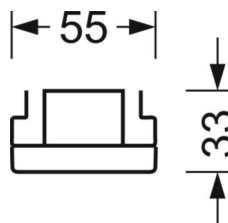

Лампо- и прибородержатели - Individual.Lens.Optic - прямой широконаправленный свет - без видимых стыков

Ламподержатель из оцинкованного стального профиля, поверхность покрыта лаком на полиэфирной смоле. Крепление без инструментов с нажимными затворами, встроенными в конструкцию, обеспечивают защиту от кражи и взлома. Цвет корпуса белый стандартный для электротехники RAL 9016; Прямой широко направленный свет, распространяющийся через линзу «Individual.Lens.Optic» из пластика ПММА. Оптика отдельных линз делает сборку и установку предельно удобными, плоскость легко чистится. Тройные ряды из отдельных линз и лампо-/прибородержатели, идеально согласованные между собой, обеспечивают цельный вид без стыков и неравномерностей. Подключение к электросети через штатную 5-полюсную штекерную деталь для быстрой сборки, со свободным выбором фаз. Встроенный механизм для правильной сборки для быстрого контакта. Сменные блоки, позволяющие легко модернизировать освещение, существенно продлевают срок службы всей осветительной установки.

параметры

номер заказа	19410006100
код EAN	4020863405169
номер таможенного тарифа	94051190
Знак прохождения контроля	IP 20, класс защиты I, ENEC10 VDE, F, HACCP DIN10500/Food/IFS-пригодность для применения/BRC, Indoor, CE
Степень ударопрочности IK	IK03 (-20°C bis 35°C)
Температура окружения	ta -20°C в 35°C
Особые свойства	Готовность к IoT «Ready for IoT»
Гарантийный срок	5 лет
Государственные программы поддержки	BEG - государственные субсидии для энергосберегающих зданий (действительна только для Германии)

электротехника